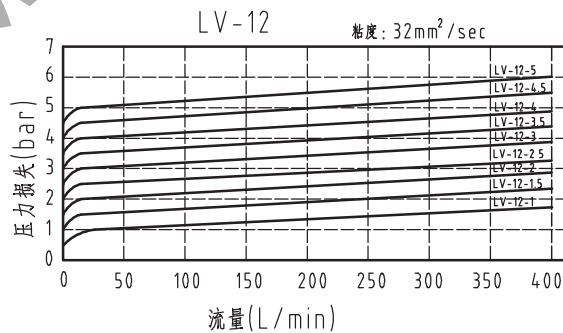

## 背压阀

### LV系列背压阀

型号	A	B <sup>+0.1</sup> <sub>0</sub>	C $\pm 1^\circ$	L	L1	L2 <sup>+0.4</sup> <sub>0</sub>	S
LV-08-XX	G1	35.8	15	110	18	3.5	50
LV-10-XX	G1.1/4	44.8	15	120	20	3.5	60
LV-12-XX	G1.1/2	50.8	15	130	22	3.5	65