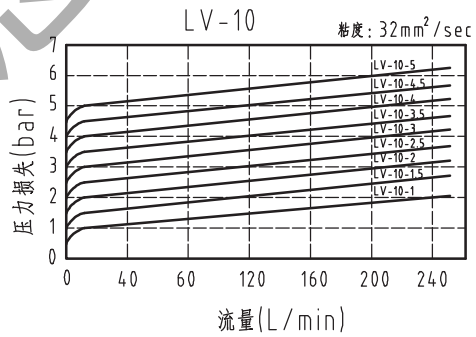

## 背压阀

### LV系列背压阀

型号	A	B <sup>+0.1</sup> <sub>0</sub>	C $\pm 1^\circ$	L	L1	L2 <sup>+0.4</sup> <sub>0</sub>	S
LV-08-XX	G1	35.8	15	110	18	3.5	50
LV-10-XX	G1.1/4	44.8	15	120	20	3.5	60
LV-12-XX	G1.1/2	50.8	15	130	22	3.5	65