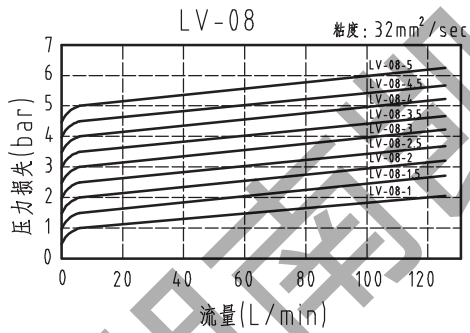

## 背压阀

### LV系列背压阀

型号	A	B <sup>+0.1</sup> <sub>0</sub>	C $\pm 1^\circ$	L	L1	L2 <sup>+0.4</sup> <sub>0</sub>	S
LV-08-XX	G1	35.8	15	110	18	3.5	50
LV-10-XX	G1.1/4	44.8	15	120	20	3.5	60
LV-12-XX	G1.1/2	50.8	15	130	22	3.5	65