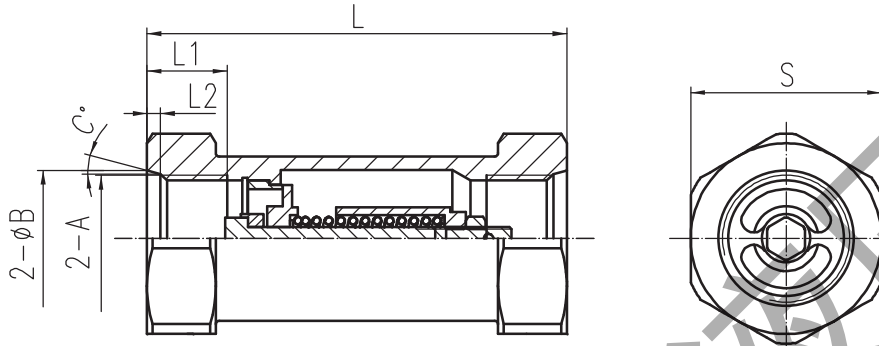

## 背压阀

### LV系列背压阀

型号	A	B <sup>+0.1</sup> <sub>0</sub>	C $\pm 1^\circ$	L	L1	L2 <sup>+0.4</sup> <sub>0</sub>	S
LV-08-XX	G1	35.8	15	110	18	3.5	50
LV-10-XX	G1.1/4	44.8	15	120	20	3.5	60
LV-12-XX	G1.1/2	50.8	15	130	22	3.5	65

# 背压阀